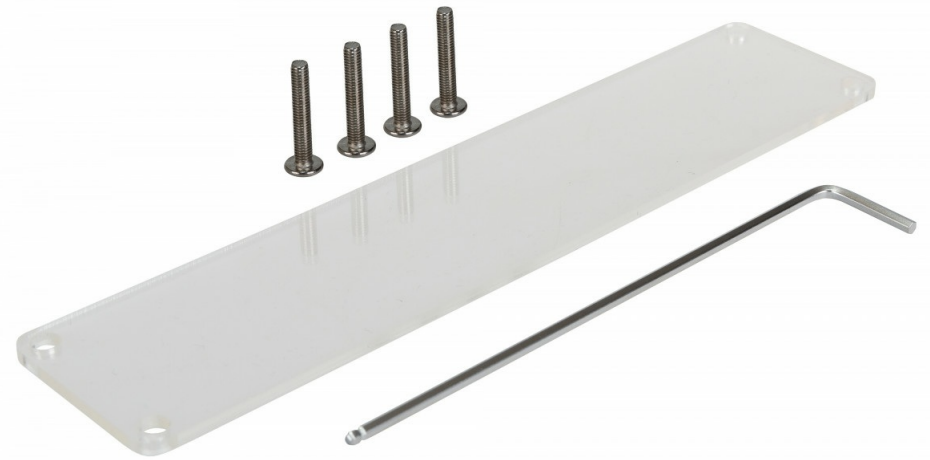

YOUR DEALER

www.jb-systems.eu | <https://www.facebook.com/JBS.Belgium/>

Beglec NV has the right to change products and specifications with and without notice. Major as well as minor changes can be involved. This leaflet can contain errors, therefore we advice to consult your local dealer to ensure that actual features and specifications match your requirements. Copyright © 2022 by BEGLEC NV. All rights reserved.

JB SYSTEMS