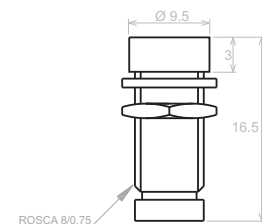

Soportes Metálicos para LED de 3mm.
Suports metàl·lics per LED de 3mm.
Metal Brackets for 3mm. LED

Soportes Metálicos para LED de 3mm.
Suports metàl·lics per LED de 3mm.
Metal Brackets for 3mm. LED

Soportes Metálicos para LED de 5mm.
Suports metàl·lics per LED de 5mm.
Metal Brackets for 5mm. LED

Soportes Metálicos para LED de 5mm.
Suports metàl·lics per LED de 5mm.
Metal Brackets for 5mm. LED

Soportes Metálicos para LED de 8mm.
Suports metàl·lics per LED de 8mm.
Metal Brackets for 8mm. LED

Soportes Metálicos para LED de 8mm.
Suports metàl·lics per LED de 8mm.
Metal Brackets for 8mm. LED

Soportes Metálicos para LED de 10mm.
Suports metàl·lics per LED de 10mm.
Metal Brackets for 10mm. LED