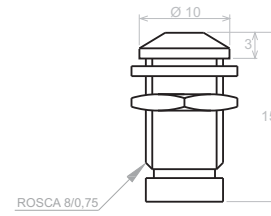

Soportes Metálicos para LED de 3mm.
Suports metàl·lics per LED de 3mm.
Metal Brackets for 3mm. LED

Soportes Metálicos para LED de 3mm.
Suports metàl·lics per LED de 3mm.
Metal Brackets for 3mm. LED

Soportes Metálicos para LED de 5mm.
Suports metàl·lics per LED de 5mm.
Metal Brackets for 5mm. LED

Soportes Metálicos para LED de 5mm.
Suports metàl·lics per LED de 5mm.
Metal Brackets for 5mm. LED

Soportes Metálicos para LED de 8mm.
Suports metàl·lics per LED de 8mm.
Metal Brackets for 8mm. LED

Soportes Metálicos para LED de 8mm.
Suports metàl·lics per LED de 8mm.
Metal Brackets for 8mm. LED

Soportes Metálicos para LED de 10mm.
Suports metàl·lics per LED de 10mm.
Metal Brackets for 10mm. LED