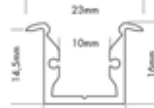

ALUPRO-S4

16 mm x 16mm

14⁹⁰€