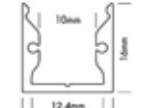

## Aluminium profielen SMALL voor ledstrips tot 10mm

**ALUPRO-S1**

16 mm x 8mm

**8<sup>95</sup>€**

**ALUPRO-S2**

21 x 21 x 29 mm

**17<sup>50</sup>€**

**ALUPRO-S3**