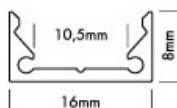

## Aluminium profielen SMALL voor ledstrips tot 10mm

**ALUPRO-S1**

16 mm x 8mm

**8<sup>95</sup>€**

**ALUPRO-S2**

21 x 21 x 29 mm

**17<sup>50</sup>€**

**ALUPRO-S3**