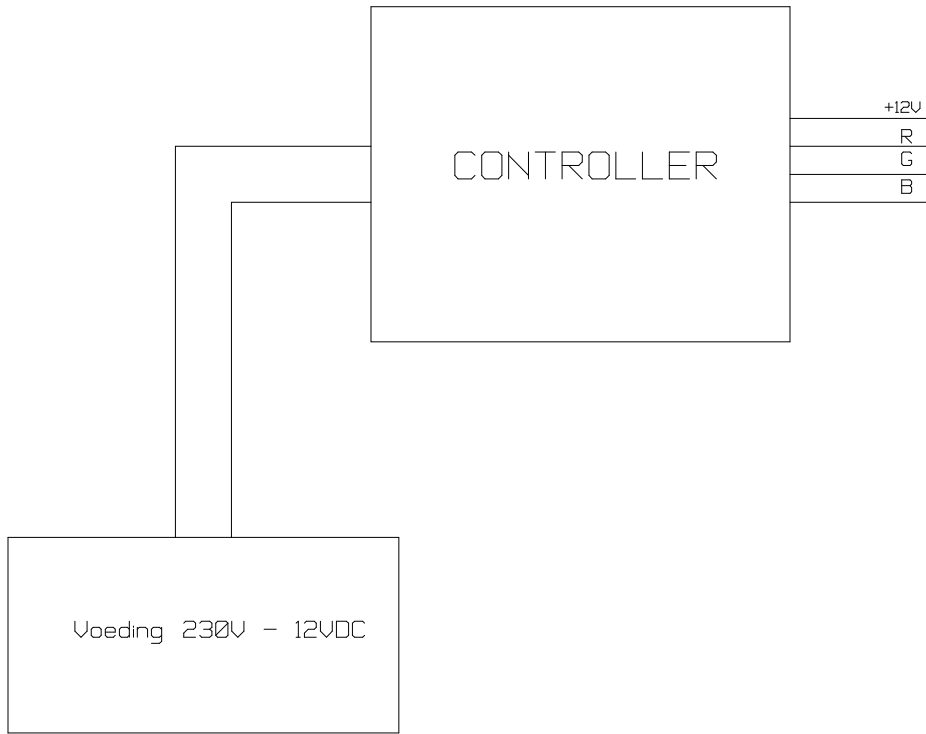

IR gestuurde controller

LSC15

RF gestuurde controller

BGL5397

Voeding voor 5m L55MRGB-HQ

ALUPRO-S1

ALUCOV-SM

dagstempel:

get: Wim VDD
datum: 22062017

gewijzigd dd:

- A
- B
- C
- D

installatie:

Voorbeeld013

tek.nr:

aant.bl:

blad nr: