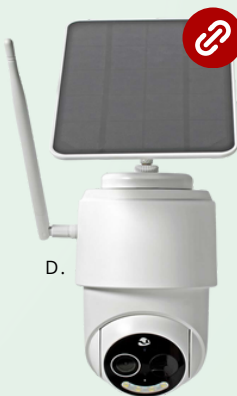

Maak alle toestellen smart!

WIFIPS10WT | Wifi Smart Switch 2400W | 11,50€

WIFIPO120EWT | Slimme schakelaar Outdoor | 27,50€

WIFIP121EWT | Slimme schakelaar, met energiemeting | 17,50€

WIFIPO110EBK | Slimme schakelaar Outdoor | 19,50€

WIFILEDSTRIP | Wifi RGB ledstrip, te bedienen via de app | 29,95€

EEN VEILIGE THUIS

BEWAAK JE HUIS OF BEDRIJF VANOP AFSTAND!

Met een Wifi camera vergroot je op een eenvoudige, budgetvriendelijke wijze de veiligheid in en om je huis. Je kan ze eenvoudig bedienen via een gratis app, je hebt geen abonnement nodig & de beelden kan je opnemen op een SD-kaartje. Meer informatie kan je vinden via <https://www.gotron.be/ip-camera-met-sd-kaart> of scan de QR-code!